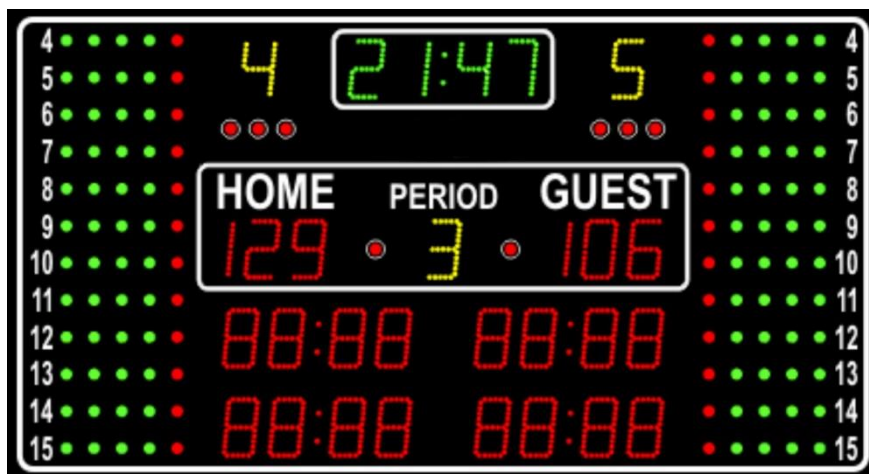

#### Opis semafora:

- Dimenzije (ŠxVxD): 2200 x 1200 x 70 mm
- Težina: 53 kg
- Materijal: aluminij (plastificiran)
- Ugrađena sirena

#### Znamenke / Pokazatelji:

- Znamenke 15 cm: 99:59 vrijeme; 0-199 rezultat; 0-9 period, time out ili rezultat u setovima u odbojci, 99:59 vrijeme isključenja za dva igrača po ekipi ili rezultat po setovima u odbojci
- 2 cm pokazatelji: osobnih pogrešaka igrača, posjeda i time out.
- Daljina vidljivosti: 75 m