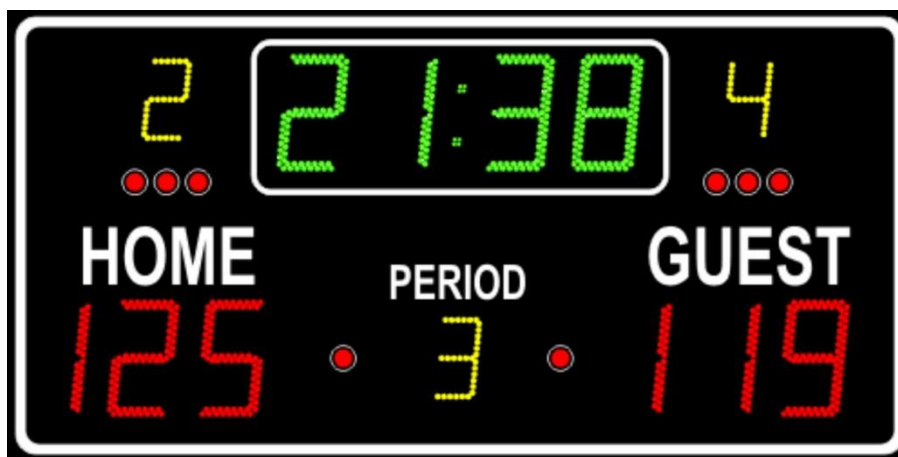

#### Opis semafora:

- Dimenzije (ŠxVxD): 2500 x 1500 x 70 mm
- Težina: 75 kg
- Materijal: aluminij (plastificiran)
- Ugrađena sirena

#### Znamenke / Pokazatelji:

- Znamenke 30 cm: 99:59 vrijeme, 0-199 rezultat
- Znamenke 25 cm: period, prekršaj ekipe ili rezultat u setovima u odbojci
- 4 cm pokazatelji: posjeda i time-outa
- Ime ekipe: nepromjenljivi tekst home-guest ili maks. 8 oznaka za svaku ekipu
- Daljina vidljivosti: 150 m