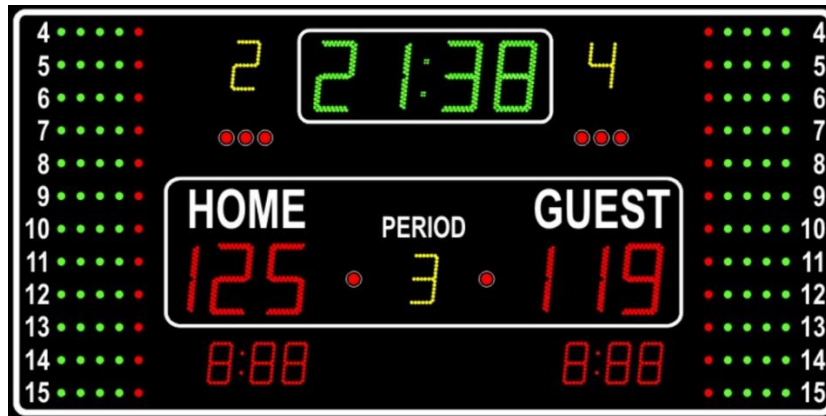

#### Opis semafora:

- Dimenzije (ŠxVxD): 4000 x 1800 x 70 mm
- Težina: 144 kg
- Materijal: aluminij (plastificiran)
- Ugrađena sirena

#### Znamenke / Pokazatelji:

- Znamenke 30 cm: 99:59 vrijeme; 0-199 rezultat
- Znamenke 25 cm: period, prekršaj ekipe ili rezultat u setovima u odbojci
- Znamenke 18 cm: vrijeme isključenja za dva igrača
- 4 cm pokazatelji: osobnih pogrešaka, posjeda i time-outa
- Ime ekipa: nepromjenljivi tekst home-guest ili maks. 8 oznaka za svaku ekipu
- Daljina vidljivosti: 150 m