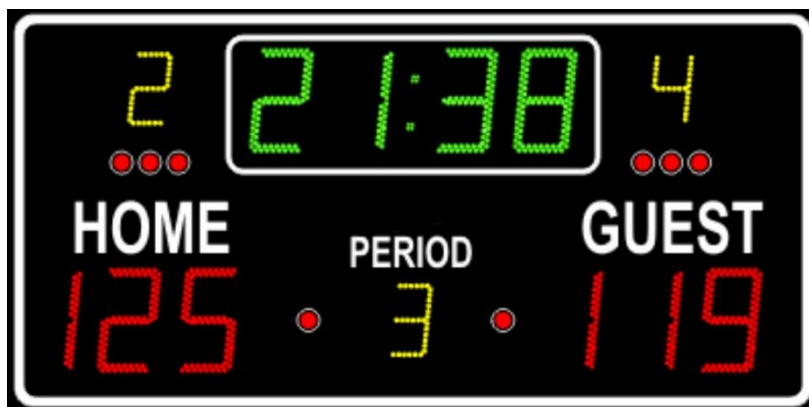

#### Opis semafora:

- Dimenzije (ŠxVxD): 2000 x 1000 x 70 mm
- Težina: 40 kg
- Materijal: aluminij (plastificiran)
- Ugrađena sirena

#### Znamenke / Pokazatelji:

- Znamenke 25 cm: 99:59 vrijeme; 0-199 rezultat
- Znamenke 18 cm: 0-9 period, prekršaj ekipe ili rezultat u setovima u odbojci
- 2 cm pokazatelji: posjeda i time-auta.
- Ime ekipe: nepromjenljivi tekst home-guest ili maks. 9 oznaka za svaku ekipu
- Daljina vidljivosti: 125 m